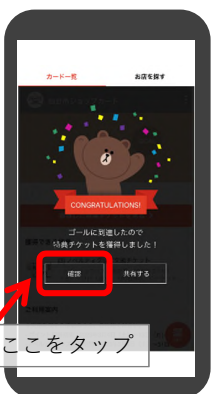

4 対象施設に行く

対象施設は、リーフレットもしくはウェブサイトでご確認ください。

<https://sendai-resilience.jp/mirai-forum2023/bosai10days.html>

*対象施設によって休館日等がございます。ご確認の上、お出かけください。

5 対象施設に掲示されている「ポイント取得二次元コード」をカメラで読み込み → 1ポイント獲得

カメラを起動して撮影
二次元コードを読み込める
スマホのカメラ・アプリでもOK

ショップカードの表示の仕方

こんなときは・・・

- ・獲得したポイント数を確認したい
- ・次の対象施設でポイントを獲得する
- ・特典チケットを表示したい

取得したショップカードは、「仙台市LINE公式アカウント」のメニューから確認することができます。

〔 2 の手順を参照ください 〕

6 対象施設を3か所まわって合計で3ポイント取得 → 特典チケット1枚獲得

ここをタップ

ここをタップ

ここをタップ

7 せんだい3.11メモリアル交流館窓口で特典チケットを見せる → ノベルティグッズと交換

- ・ノベルティグッズ交換の際、訪問した施設などに関する簡単なアンケートにご協力ください。
- ・3ポイントたまるごとに特典チケットを獲得できます。
- ・特典チケットを表示する手順は、2 を参照ください。

*せんだい3.11メモリアル交流館（地下鉄東西線荒井駅舎内）
10：00～17：00（3月20日、22日、27日は休館）
<https://sendai311-memorial.jp/> 電話：022-390-9022

！！ここはタップしない！！

ノベルティグッズと交換する際に使用します。誤って「使用済み」にしないようご注意ください。