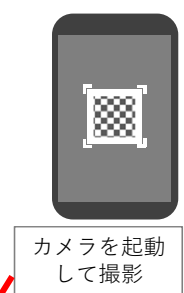

4 対象施設に行く

対象施設は、リーフレットもしくはウェブサイトでご確認ください。

<https://sendai-resilience.jp/mirai-forum2023/bosai10days.html>

*対象施設によって休館日等がございます。ご確認の上、お出かけください。

5 対象施設に掲示されている「ポイント取得二次元コード」をカメラで読み込み → 1ポイント獲得

カメラを起動して撮影
二次元コードを読み込める
スマホのカメラ・アプリでもOK

ショップカードの表示の仕方

こんなときは・・・

- ・獲得したポイント数を確認したい
- ・次の対象施設でポイントを獲得する
- ・特典チケットを表示したい

取得したショップカードは、「仙台市LINE公式アカウント」のメニューから確認することができます。

〔 2 の手順を参照ください 〕

6 対象施設を3か所まわって合計で3ポイント取得 → 特典チケット1枚獲得

ここをタップ

ここをタップ